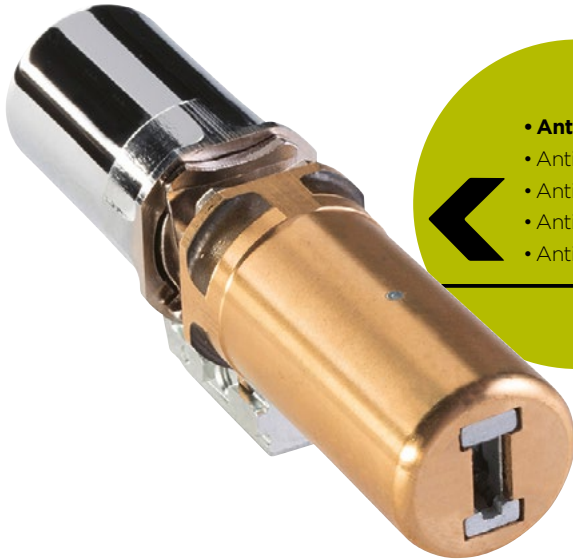

CLÉ ET
CYLINDRE

787 M

POINT FORT
FICHET 

Cylindre 787 M

FORFAIT 100 € PERTE & VOL DE CLÉ

L'INNOVATION ET LA TECHNOLOGIE MAGNÉTIQUE AU SERVICE DE VOTRE SÉCURITÉ.

GRÂCE À SON TOUT NOUVEAU SYSTÈME DE PROTECTION MAGNÉTIQUE BREVETÉ, LE CYLINDRE 787M PERMET DE LUTTER EFFICACEMENT CONTRE LES ATTAQUES DE TYPE CROCHETAGE.

- Anti-crochetage
- Anti-bumping
- Anti-perçage
- Anti-casse
- Anti-corrosion

Le nouveau cylindre breveté 787M constitue une des pièces maîtresses du bloc-porte

Le cylindre est verrouillé par deux bascules en acier et se déverrouille grâce à ses deux aimants situés en bout de clé. Ses garnitures intérieures sont conçues pour empêcher toutes tentatives d'ouverture par crochetage. Une protection en acier traité vient renforcer sa haute résistance aux attaques par sciage, perçage et arrachement.

PERSONNALISATION UNIQUE

6 couleurs d'inserts au choix pour une clé accordée au goût de chacun.

PRATICITÉ

Utilisation très aisée, notamment pour les enfants, les personnes âgées et le personnel soignant, grâce à sa fonction débrayable et au bouton intérieur (en option).

RÉSISTANCE ET FIABILITÉ TESTÉES

Le cylindre Fichet 787 M est «à effet de pompe». Sans ressort de rappel, il est muni d'un dispositif anti-crochetage. Son blindage multi-couches (entrée de clé, entraîneur) augmente encore sa résistance aux attaques destructives.