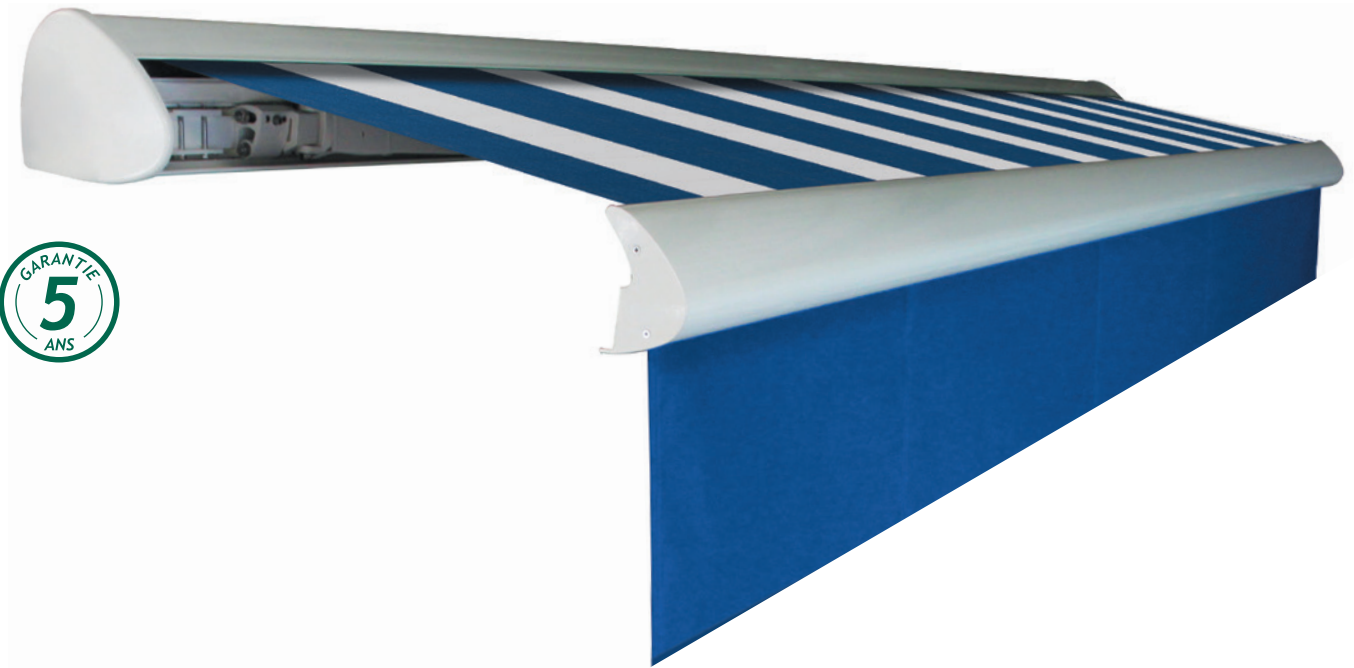

Everest

BANNE COFFRE

◆ Au sommet de la protection solaire ◆

Everest

BANNE COFFRE

Elle dépasse les limites !

Dimensions

- ◆ Largeur maximum : 5900 mm
- ◆ Avancée maximum : 4000 mm

Coloris armatures

Manœuvres

- ◆ Électrique avec télécommande

Options

- ◆ Automatisation vent
- ◆ Automatisation vent-soleil
- ◆ Soleil de nuit
Éclairage des bras par LED avec variateur
- ◆ Confort : lambrequin déroulable en toile Soltis 86 ou 92
Manœuvre électrique ou manivelle

Encombres et inclinaisons

Soleil de nuit, éclairage par LED

Eclairage par LED de haute puissance intégré, avec variateur d'intensité sur les bras des stores. Profitez mieux et plus longtemps de votre terrasse !

Extinction automatique des LED après 6 heures de fonctionnement.

Avec l'option Soleil de nuit (éclairage des bras par LED avec variateur)

Toiles et lambrequins

Serge Ferrari

DICKSON

TOILES
d'ameublement
LATIM