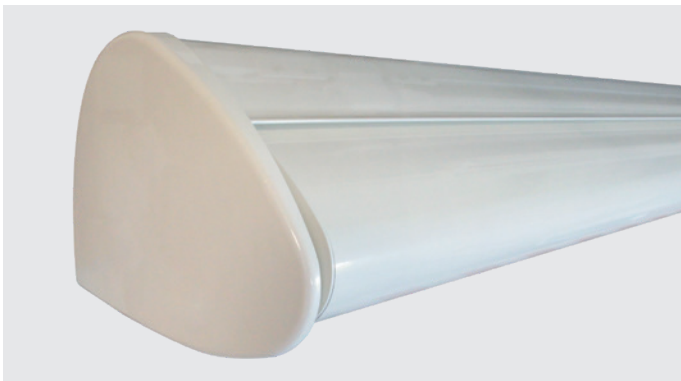

Everest

BANNE COFFRE

◆ Au sommet de la protection solaire ◆

Everest

BANNE COFFRE

Elle dépasse les limites !

Dimensions

- ◆ Largeur maximum : 5900 mm
- ◆ Avancée maximum : 4000 mm

Coloris armatures

Manœuvres

- ◆ Électrique avec télécommande

Options

- ◆ Automatisation vent
- ◆ Automatisation vent-soleil
- ◆ Soleil de nuit
Éclairage des bras par LED avec variateur
- ◆ Confort : lambrequin déroulable en toile Soltis 86 ou 92
Manœuvre électrique ou manivelle

Encombres et inclinaisons

Soleil de nuit, éclairage par LED

Eclairage par LED de haute puissance intégré, avec variateur d'intensité sur les bras des stores. Profitez mieux et plus longtemps de votre terrasse !