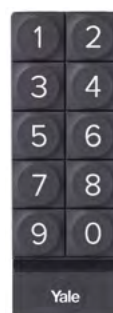

2 cylindres Fichet disponibles avec Linus® : cylindre rond 787 ou Orio débrayables

Cylindre 787

Conçu pour résister contre toute tentative d'ouverture par crochetage, le cylindre 787 est doté d'une protection en acier traité qui vient renforcer sa haute résistance aux attaques par sciage, perçage et arrachement.

ACCESSOIRES COMPATIBLES AVEC LA SERRURE LINUS®

CYLINDRE ROND 787 A2P 1*
débrayable à bouton compatible LINUS

CYLINDRE EUROPÉEN ORIO A2P 1*
débrayable à bouton spécifique LINUS

BRIDGE WIFI
pour gérer les accès en temps réel et laisser entrer votre famille ou vos amis à distance

CLAVIER À CODE CONNECTÉ
pour créer des codes d'accès pour votre famille ou vos invités

Porte claquée ? Clé perdue ? Serrure bloquée ? Tentative de cambriolage ?

L'application DÉPANNAGE SERRURE vous permet de contacter en cas d'urgence le professionnel de la sécurité le plus proche de chez vous, parmi les 220 serruriers POINT FORT FICHET.