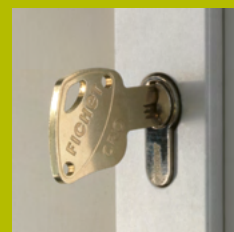

Connectez votre serrure connectée Linus® aux principaux systèmes de maison intelligente, assistants vocaux et plates-formes de location de vacances pour un contrôle du verrouillage et une gestion des accès sans effort.

CARACTÉRISTIQUES DE LA SERRURE CONNECTÉE LINUS®

| | |
|--|--|
| SERRURE COMPATIBLE | Serrure à cylindre européen Orio ou Cylindre rond 787 certifiés A2P1* (hors serrures à relevage) |
| PRÉREQUIS | Application Yale Access gratuite pour iOS et Android sur smartphone |
| FRÉQUENCE DE COMMUNICATION ENTRE LINUS® ET LES ACCESSOIRES | Bluetooth version 4.2 - 2,4GHz |
| TECHNOLOGIE UTILISÉE ENTRE LA SERRURE CONNECTÉE LINUS® ET LES SMARTPHONES | Par Bluetooth direct uniquement ou par Bluetooth et Wi-Fi avec le Yale Connect Bridge Wi-Fi |
| DEUX FACTEURS DE SÉCURITÉ | Votre compte Yale Access est protégé par deux niveaux d'authentification. Ce qui signifie que vous devez vous identifier à l'aide d'une adresse email ou d'un numéro de téléphone, et d'un mot de passe sécurisé |
| CERTIFICATION | A2P® |
| CRYPTAGE | La serrure connectée Linus® utilise la technologie de cryptage Bluetooth Low Energy (BLE), ainsi que le cryptage AES 128 bit et TLS, communément appelé sécurité de niveau bancaire |
| CYLINDRE | Débrayable |
| DIMENSIONS DU PRODUIT | 58 mm de largeur, 58 mm de profondeur et 150 mm de longueur |
| POIDS DU PRODUIT | 623 g batteries incluses |
| TYPE DE BATTERIE | 4xAA (Alcaline de préférence) pour la serrure connectée. Inclus dans le kit |

2 cylindres Fichet disponibles avec Linus® : cylindre rond 787 ou Orio débrayables

Cylindre 787

Conçu pour résister contre toute tentative d'ouverture par crochetage, le cylindre 787 est doté d'une protection en acier traité qui vient renforcer sa haute résistance aux attaques par sciage, perçage et arrachement.