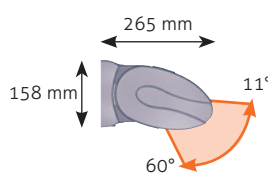

Ovalys

BANNE COFFRE

◆ *Élégance et design* ◆

Dimensions

- ◆ Largeur maximum : 5900 mm
- ◆ Avancée maximum : 3500 mm

Coloris de série

Option laquage

Armature laquée

Encombres, inclinaisons et détails techniques

Pose plafond

Pose applique

Bras fort à double câbles gainés à angle de 8° pour dégager la toile des bras

Toiles et lambrequins

Serge Ferrari

DICKSON

TOILES
LATIM