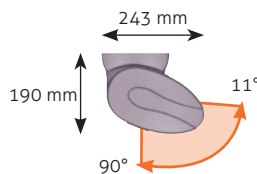

Dimensions

- Largeur maximum : 5900 mm
- Avancée maximum : 3500 mm

Coloris de série

Option laquage

Armature laquée

Tous RAL : brillant, mat, satiné ou sablé

Caches joues PVC : 4 coloris au choix

Manœuvres

- Manivelle sous store décrochable
- Électrique avec télécommande

Options

- Automatisme vent
- Automatisme vent-soleil
- Soleil de nuit
  Éclairage par LED avec variateur sur les bras ou sous coffre
- Lambrequin à vagues ou droit "finition renforcée", hauteur : 200 mm
- Marquage sur lambrequin
- Moteur à commande de secours Somfy IO

Encombres, inclinaisons et détails techniques

Pose plafond

Pose applique

Toiles et lambrequins

Serge Ferrari

DICKSON

TOILES
LATIM

2 GAMMES DE TOILES VOUS SONT PROPOSÉES :

TOILES ACRYLIQUES

Dickson Solar Fabrics :

Orchestra (jusqu'à 3,5 m d'avancée)
Jacquards et Orchestra Max (jusqu'à 3 m d'avancée)

Latim Latimacryl

Plus de 200 toiles au choix (unies ou fantaisies). Teint masse, fibre spécialement conçue pour le plein air, traitement anti-tâche, imputrescible et résistante à l'eau.

TOILES MICROPERFORÉES

Serge Ferrari Soltis 96 Lounge

(jusqu'à 3,50 m d'avancée)

Toile micro-perforée idéale pour créer des ambiances confortables dans les espaces de vie extérieurs.

Avantages : protection thermique, tenus des couleurs au UV et entretien facile

Option "Soleil de nuit"

Demandez conseil à :

Cachet du distributeur