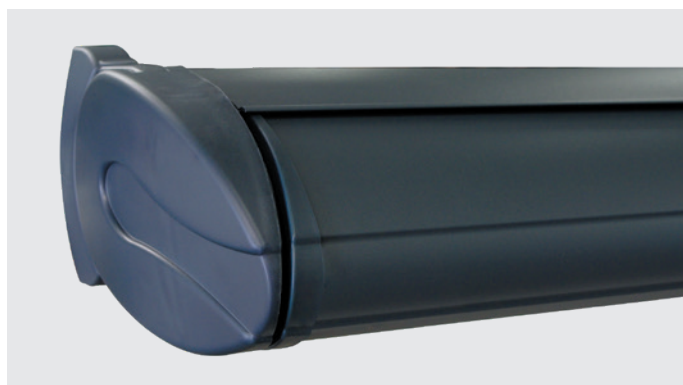

Ovalys

BANNE COFFRE

◆ *Élégance et design* ◆

Dimensions

- ◆ Largeur maximum : 5900 mm
- ◆ Avancée maximum : 3500 mm

Coloris de série

Option laquage

Armature laquée

Tous RAL : brillant, mat, satiné ou sablé

Caches joues PVC : 4 coloris au choix

Manœuvres

- ◆ Manivelle sous store décrochable
- ◆ Électrique avec télécommande

2 motorisations possibles :
Cherubini ou Somfy IO

Options

- ◆ Automatisme vent
- ◆ Automatisme vent-soleil
- ◆ Soleil de nuit
Éclairage par LED avec variateur sur les bras ou sous coffre
- ◆ Lambrequin à vagues ou droit "finition renforcée", hauteur : 200 mm
- ◆ Marquage sur lambrequin
- ◆ Moteur à commande de secours Somfy IO

Encombres, inclinaisons et détails techniques

Pose plafond

Pose applique

Bras fort à double câbles gainés à angle de 8° pour dégager la toile des bras

Toiles et lambrequins

Serge Ferrari

DICKSON

TOILES
LATIM