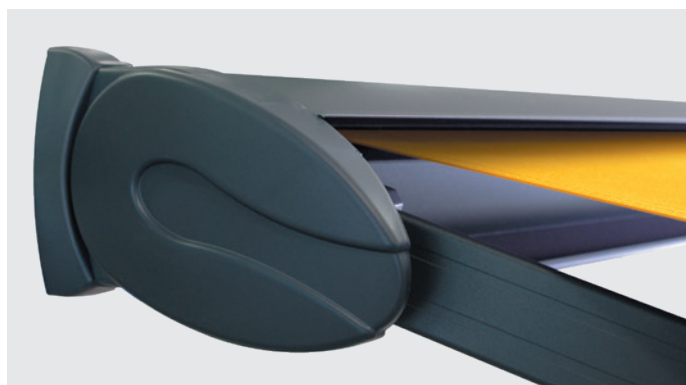

Ovalys

BANNE COFFRE

◆ *Élégance et design* ◆

Dimensions

- ◆ Largeur maximum : 5900 mm
- ◆ Avancée maximum : 3500 mm

Coloris de série

Option laquage

Armature laquée

Tous RAL : brillant, mat, satiné ou sablé

Caches joues PVC : 4 coloris au choix

Manœuvres

- ◆ Manivelle sous store décrochable
- ◆ Électrique avec télécommande

2 motorisations possibles :
Cherubini ou Somfy IO

Options

- ◆ Automatisme vent
- ◆ Automatisme vent-soleil
- ◆ Soleil de nuit
Éclairage par LED avec variateur sur les bras ou sous coffre
- ◆ Lambrequin à vagues ou droit "finition renforcée", hauteur : 200 mm
- ◆ Marquage sur lambrequin
- ◆ Moteur à commande de secours Somfy IO

Encombres, inclinaisons et détails techniques

Pose plafond

Pose applique

Bras fort à double câbles gainés à angle de 8° pour dégager la toile des bras

Toiles et lambrequins

Serge Ferrari

DICKSON

TOILES
LATIM