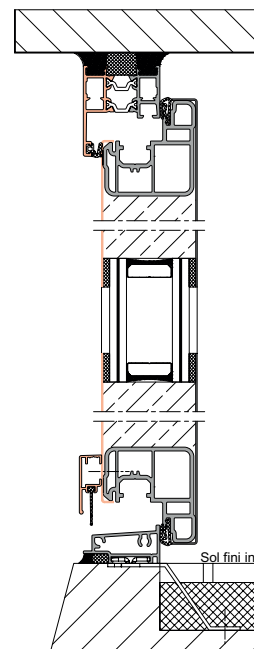

Produit

PORTES DE SERVICE

- La dernière touche de couleur à votre maison •
- Prix et performances accessibles •

K·LINE
LA FENÊTRE LUMIÈRE

PORTES DE SERVICE

ATOOTS

- 5 modèles de portes au design épuré.
- Isolation thermique jusqu'à Ud **0,95 W/m².K**.
- Dormant en aluminium et ouvrant monobloc en acier.
- Très grande résistance aux chocs et à la corrosion.
- Garantie 5 ans (tenue de la laque et corrosion).
- Sécurité : serrure 5 points à relevage de série.
- Seuil réduit de 20 mm sans encastrement conforme à la norme handicapé.
- Des portes 100% sur-mesure.
- Disponible en monocoloration et bicoloration.
- Un rapport qualité / performances / prix exceptionnel.

LES ADAPTATIONS

- Disponible exclusivement en 1 vantail, ouverture à la française.
- NEUF : dormant de 40 mm pour pose en applique sans doublage, ou doublage de 80, 100, 120, 140, 160 et 180 mm (tapées et ailes de recouvrement intérieur à poser sur chantier - non assemblé en usine).
- RÉNO : pose en tunnel (pose n°8) ou pose en feuillure (pose n°16).