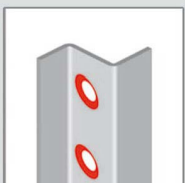

Perçage/fraisage de l' huisserie