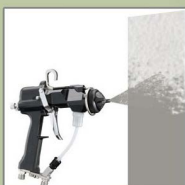

Modèle présenté en droite tirante avec 8 paumelles soudées et 10 omégas raidisseurs

En option poignée de tirage

Serrure Mottura

Paumelle 140 mm à billes

Cadre rénovation soudé 4 côtés

Apprêt gris

Plaque de protection