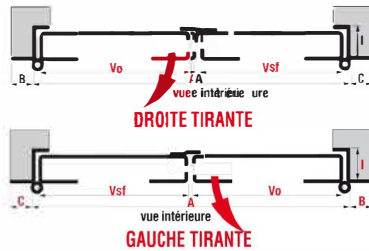

## OPTIONS POSSIBLES :

Huisserie tubulaire

6 renforts de paumelles soudés

Anti-dégondage par tenon-mortaise

Perçage/fraisage de l' huisserie

Cornière 50x30

Patte à scellement

Huisserie universelle

Peinture époxy 1 couleur

8 paumelles soudées  
10 omégas raidisseurs

Aération haute ou basse

DROITE TIRANTE  
Intérieur du local

GAUCHE TIRANTE  
Intérieur du local

DROITE POUSSANTE  
Intérieur du local

GAUCHE POUSSANTE  
Intérieur du local

### Prise de cotes (à remplir lisiblement)

<b>A</b>	Largeur en fond de feuillure	<input type="text"/>
<b>B</b>	Retour façade côté serrure	<input type="text"/>
<b>C</b>	Retour façade côté paumelles	<input type="text"/>
<b>D</b>	Retour façade en haut	<input type="text"/>
<b>E</b>	Hauteur sol/fond de feuillure	<input type="text"/>
<b>I</b>	Profondeur de feuillure	<input type="text"/>
<b>Vo</b>	Largeur du vantail ouvrant	<input type="text"/>
<b>Vsf</b>	Largeur du vantail semi-fixe	<input type="text"/>