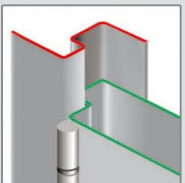

Anti-dégondage par tenon-mortaise