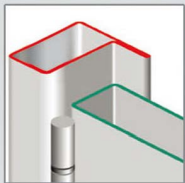

OPTIONS POSSIBLES :

Huisserie tubulaire