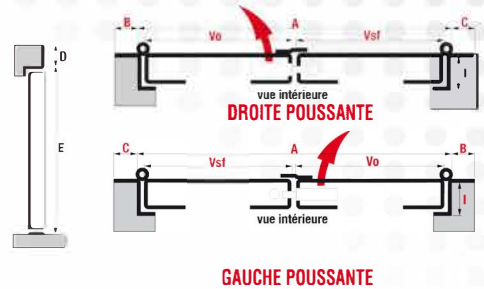

## OPTIONS POSSIBLES :

Huisserie tubulaire

6 renforts de paumelles soudés

Anti-dégondage par tenon-mortaise

Perçage/fraisage de l' huisserie

Cornière 50x30

Patte à scellement

Huisserie universelle

Peinture époxy 1 couleur

8 paumelles soudées  
10 omégas raidisseurs

Aération haute ou basse

DROITE TIRANTE  
Intérieur du local

GAUCHE TIRANTE  
Intérieur du local

DROITE POUSSANTE  
Intérieur du local

GAUCHE POUSSANTE  
Intérieur du local

### Prise de cotes (à remplir lisiblement)

<b>A</b>	Largeur en fond de feuillure	<input type="text"/>
<b>B</b>	Retour façade côté serrure	<input type="text"/>
<b>C</b>	Retour façade côté paumelles	<input type="text"/>
<b>D</b>	Retour façade en haut	<input type="text"/>
<b>E</b>	Hauteur sol/fond de feuillure	<input type="text"/>
<b>I</b>	Profondeur de feuillure	<input type="text"/>
<b>Vo</b>	Largeur du vantail ouvrant	<input type="text"/>
<b>Vsf</b>	Largeur du vantail semi-fixe	<input type="text"/>