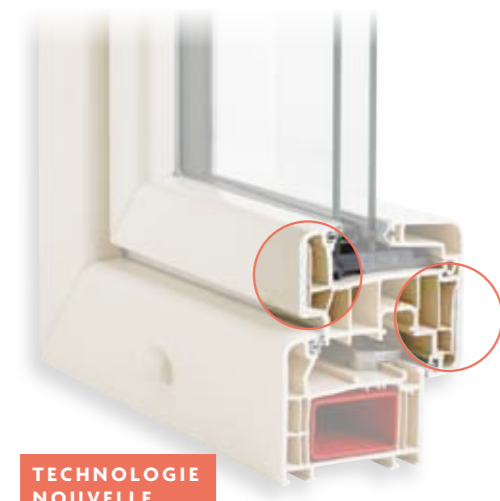

**TECHNOLOGIE
NOUVELLE**

FIBRE DE VERRE CONTINUE TRESSÉE
UNE TECHNOLOGIE INNOVANTE, LE COMPOSITE :
MARIAGE DES MATÉRIAUX POUR EN OPTIMISER
LA ROBUSTESSE ET LA PERFORMANCE