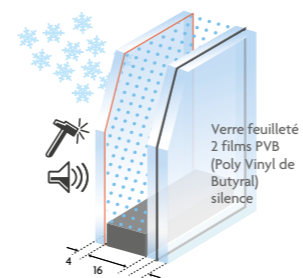

VITRAGE 4ITR/16 ARGON/44.2 AP
VERRE ACOUSTIQUE ET SÉCURITÉ
Coefficient **Ug 1.1**