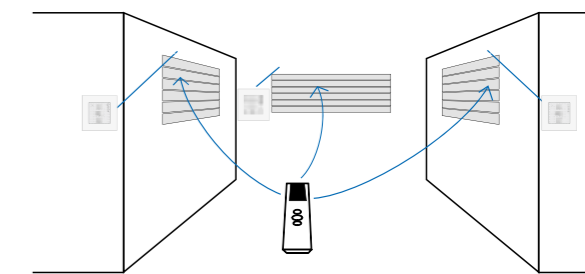

LE MOTEUR SOLAIRE

Le moteur Oximo wirefree RTS de Somfy permet d'accéder à la motorisation de volet sans contrainte :

- **Pas de câblage** pour alimenter le volet, le panneau solaire suffit à l'alimentation du moteur.
- **Pas de raccordement** pour le point de commande, c'est de la radio sans fil.
- **Pas de consommation électrique.**
- **Tout le confort de la radio et de l'automatisation.**
- **Esthétique** : le panneau peut être déporté pour plus de discrétion !