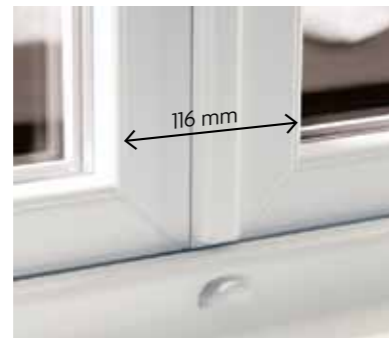

VERROU BAS POUR PORTE-FENÊTRE

JET D'EAU EN OPTION, AMÉLIORE L'ÉTANCHÉITÉ

PROFILS SOBRES - PARCLOUSE CONTEMPORAINE

BATTEMENT CENTRAL DE 116 mm - VUE EXTÉRIEURE

POIGNÉE LIMA DÉCENTRÉE EN STANDARD

POIGNÉE LIMA CENTRÉE EN OPTION