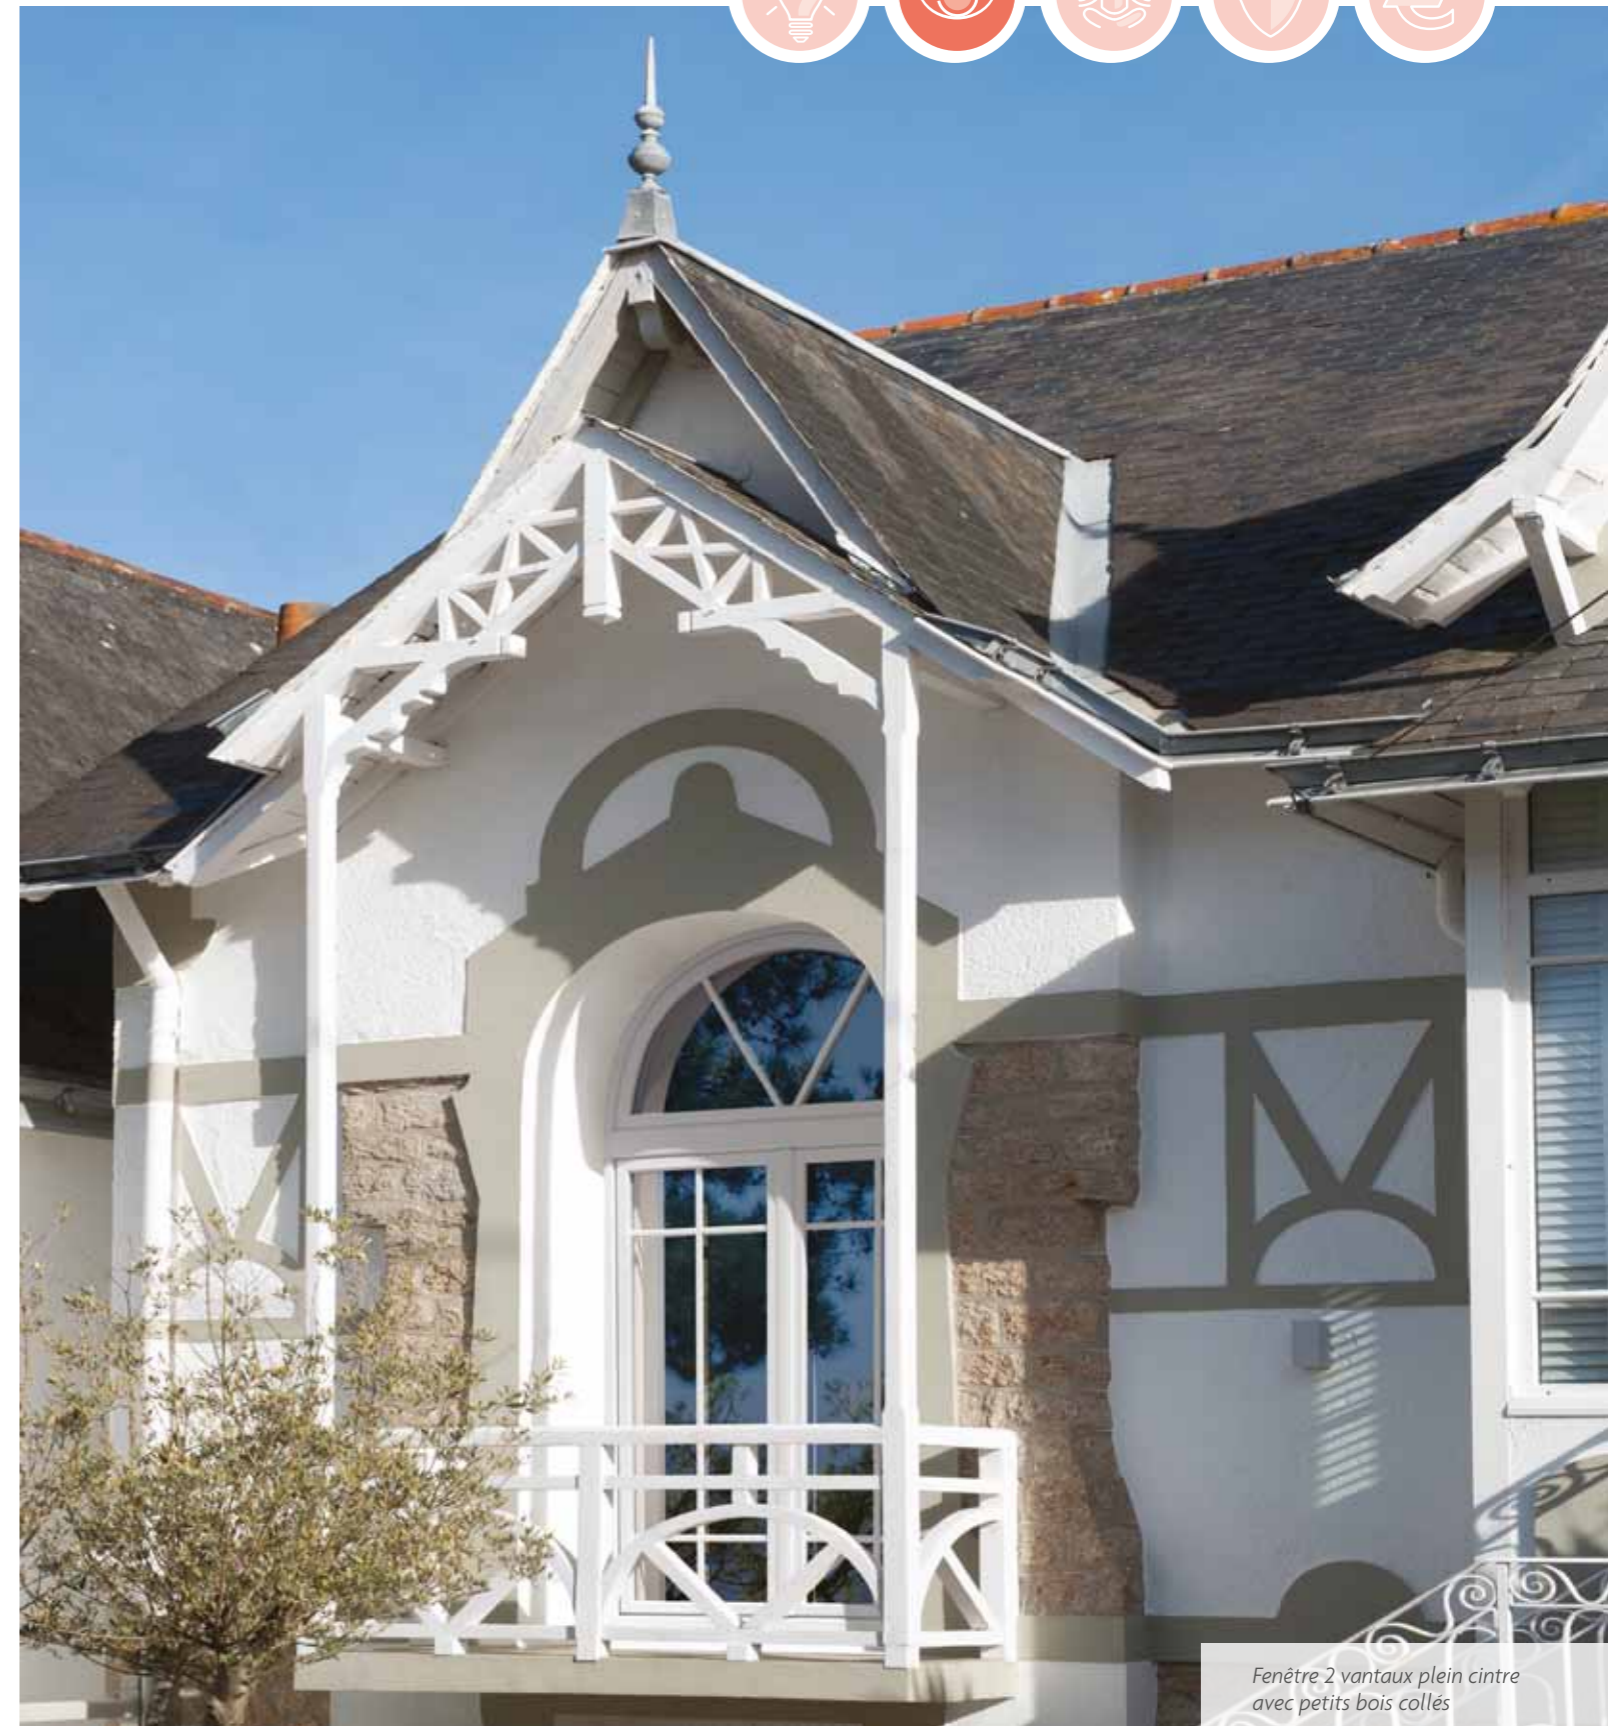

## AM-PVC 82

*Le choix du blanc  
et de l'élégance*

**TECHNOLOGIE  
INNOVANTE**

Porte-fenêtre 2 vantaux

Elégante, la ligne AM-PVC 82 sur mesure a été conçue pour s'adapter aux architectures traditionnelles comme contemporaines.