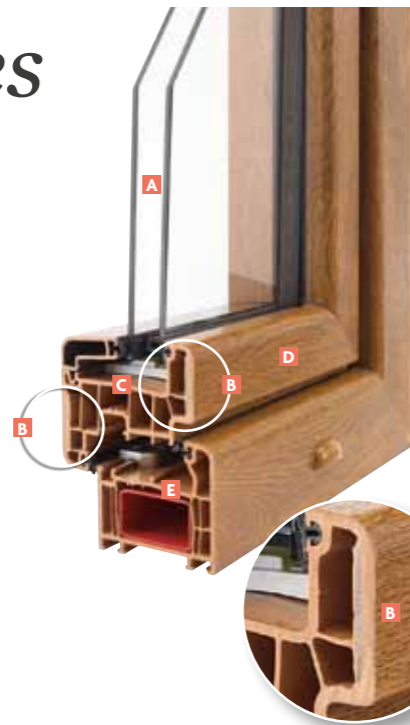

De hautes performances énergétiques pour un confort exceptionnel !

L'ouvrant des fenêtres AM-PVC 82 dispose de **6 chambres** (ou alvéoles), ce qui contribue à l'amélioration des performances thermiques de la menuiserie. En effet, l'ajout de parois supplémentaires dans l'épaisseur des ouvrants permet d'améliorer de 35% la performance d'isolation des profils. Apprêtez-vous à gagner en confort et en économies d'énergie !

- **A** DOUBLE VITRAGE 4/16/4 ITR ARGON
- **B** FIBRE DE VERRE CONTINUE (SUIVANT ABAQUE POUR BLANC, BEIGE ET GRIS)
- **C** OUVRANT **6 CHAMBRES** D'ISOLATION PARFAITEMENT RÉPARTIES
- **D** OUVRANT SEMI-AFFLEURANT
- **E** DORMANT **70 mm** (inertie multipliée par 2 par rapport à un dormant de 60 mm), **5 CHAMBRES** RENFORCÉ SUIVANT ABAQUE

DÉCOUVREZ EN VIDÉO LA FABRICATION DES MENUISERIES AM-PVC 82

En blanc ou en couleur, des performances identiques !