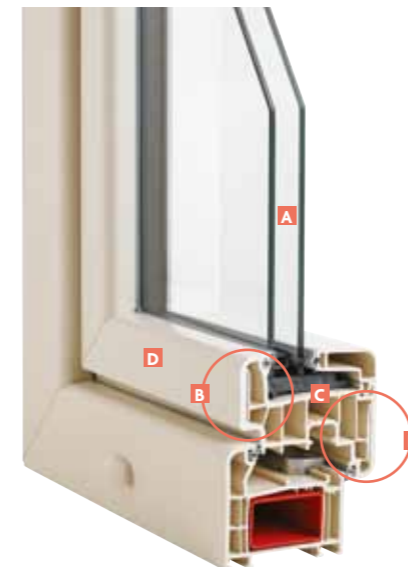

AVEC UN TRIPLE VITRAGE 4/12/4/12/4 ITR ARGON PERFORMANCES THERMIQUES : **Uw = 0.85 W/m².K** avec Ug de 0.5 + intercalaire composite

PERFORMANCES THERMIQUES DE BASE **Uw = 1.3 W/m².K** avec Ug de 1.1 + intercalaire composite

PERFORMANCES THERMIQUES JUSQU'À **Uw = 0.85 W/m².K** avec Ug de 0.5 + intercalaire composite

CERTIFICATION DES PROFILS **Classement NF**

CERTIFICATION DE LA FABRICATION **Certificat CSTB**

CERTIFICATIONS DE LA CONCEPTION :

N° DTA 6/11-1959*02 Add
AM-PVC 82 BLANC

N° DTA 6/14-2203
AM-PVC 82 COULEUR