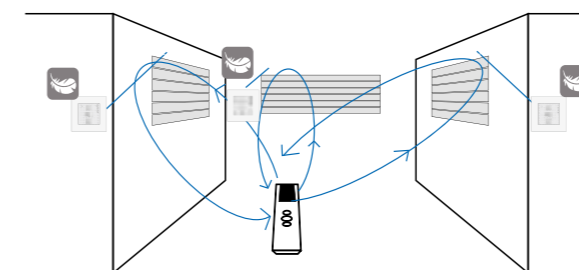

3 types de motorisations

LE MOTEUR INTELLIGENT

NOUVEAU

Bénéficiez de la dernière technologie de pilotage de volet

S&SO RS100

Le moteur intelligent qui réinvente le mouvement du volet roulant. La nouvelle référence en matière de qualité perçue, de confort acoustique. En plus de tous les bénéfices de la radio io-homecontrol® :

- **Confort acoustique** : mode discret activé depuis les commandes identifiées pour des volets silencieux qui respectent la maison endormie.
- **Mouvement maîtrisé** : démarre et s'arrête en douceur pour protéger le volet.
- **Bi-vitesse** pour adapter le mouvement des volets à ses envies.
- **Connecté** : il offre le choix du pilotage à distance via un smartphone, une tablette ou un ordinateur.
- Motorisation conçue pour **renforcer la durée de vie de votre volet roulant.**

Mode discret pour des volets roulants silencieux