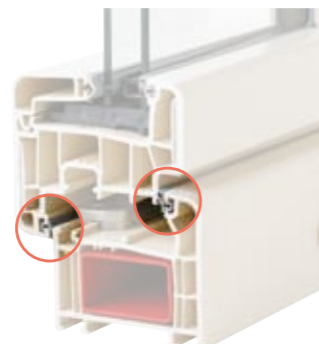

Les performances AEV de la ligne AM-PVC 82 lui garantissent une excellente étanchéité et résistance face aux éléments extérieurs que sont l'air, l'eau et le vent.

DOUBLE PLAN DE JOINT
POUR UNE ÉTANCHÉITÉ OPTIMISÉE

PERFORMANCES AEV
A*3 E*7B V*A2

Classement AEV

Désigne la résistance de la menuiserie aux éléments AIR, EAU et VENT.

AIR : La perméabilité à l'air est notée de 1 (faible) à 4 (très bon).

EAU : L'étanchéité à l'eau (pluie, intempéries) est notée de 1 (très faible) à 9 (très bon).

VENT : La résistance au vent est notée selon 2 critères : la résistance à la pression (en chiffre) et la déformation de la fenêtre (en lettre). La résistance à la pression du vent est notée de 1 (faible) à 5 (forte). La déformation de la fenêtre est notée de A (faible) à C (très faible).

Comparons le pouvoir isolant des différents vitrages sur le marché avec une température extérieure de **0°C**