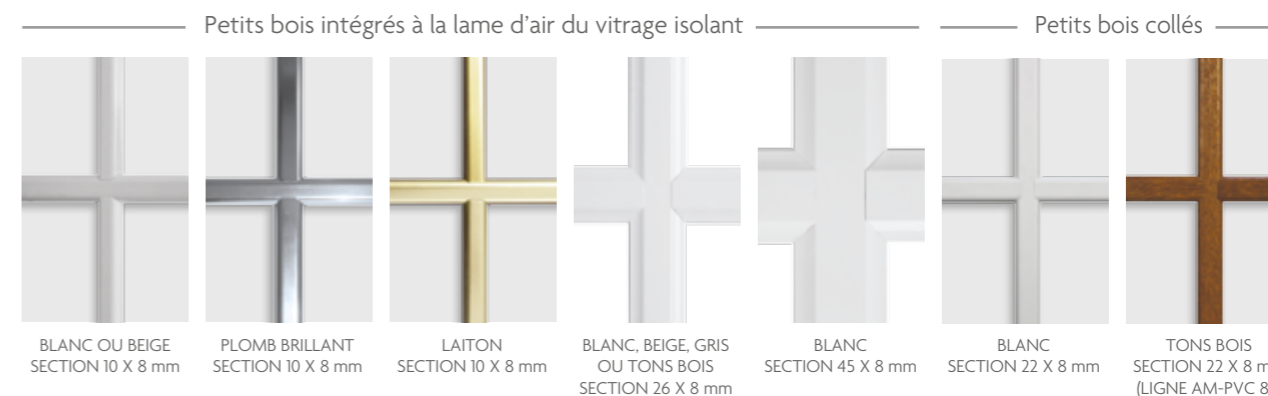

Des petits bois au choix