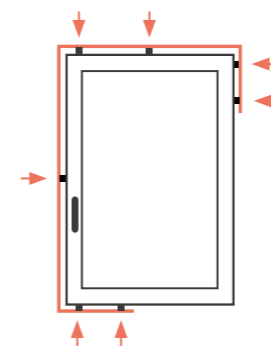

# Le choix de la sécurité renforcée

VERROUILLAGE DU VANTAIL SECONDAIRE

**GÂCHES FOURCHETTES** (OPTION) SÉCURITÉ MAXIMALE ET GALETS CHAMPIGNONS À TÊTE OCTOGONALE

RENFORCEMENT INTÉGRAL

VERRE SÉCURITÉ  
**VITRAGE 4/16/44.2 ITR ARGON**  
Coefficient **Ug 1.1**