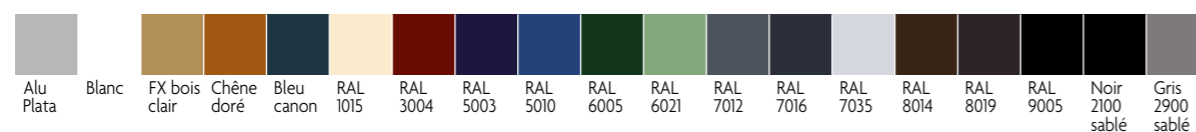

NOTRE SÉLECTION DE COULEUR POUR VOTRE TABLIER ALUMINIUM