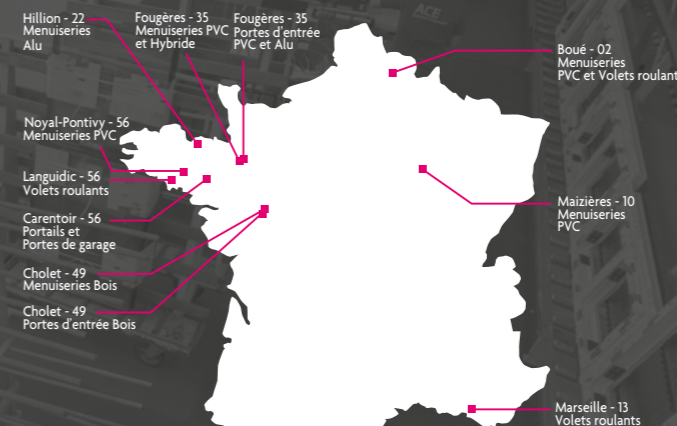

VOLUME

10
USINES
PRÈS DE
190 000
MENUISERIES SUR
MESURE/AN