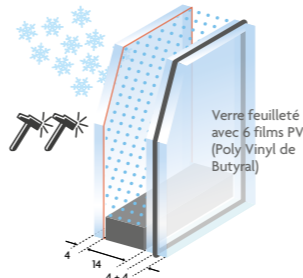

VITRAGE 4ITR/14 ARGON/44.6 (SP10)
VERRE SÉCURITÉ RENFORCÉE
Coefficient **Ug 1.2**

Grâce au verre feuilleté, vous pouvez ralentir le phénomène de décoloration de vos rideaux ou objets exposés aux rayons UV du soleil.