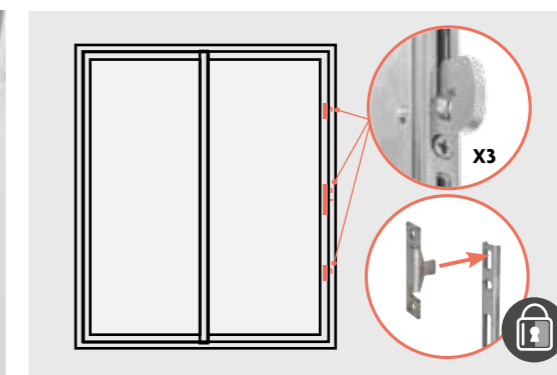

QUAND LUMIÈRE ET SÉCURITÉ NE FONT QU'UN ! DES INNOVATIONS EN MATIÈRE DE SÉCURITÉ (EN OPTION) QUI VOUS GARANTISSENT RÉSISTANCE ET SÉRÉNITÉ :
- 3 CROCHETS BASCULANTS ANTI-ARRACHEMENT (suivant hauteur) de 4 mm d'épaisseur
- PIÈCE ANTI-SOULÈVEMENT EN INOX de 2 mm d'épaisseur
- GÂCHE EN INOX de 1,5 mm d'épaisseur

1145 Chêne Irlandais

1110 Chêne doré

1072 Gris anthracite

5 COULEURS AU CHOIX