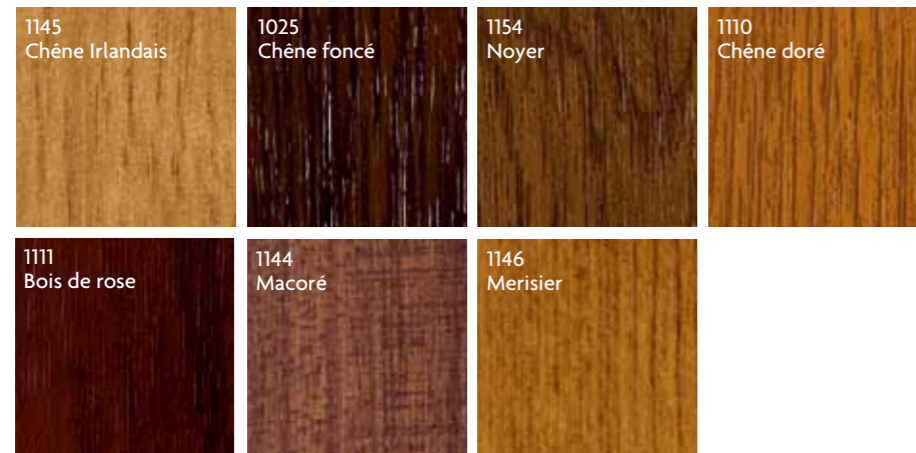

Une large palette de finitions (1 face bicoloration ou 2 faces)

7 FINITIONS ASPECT BOIS