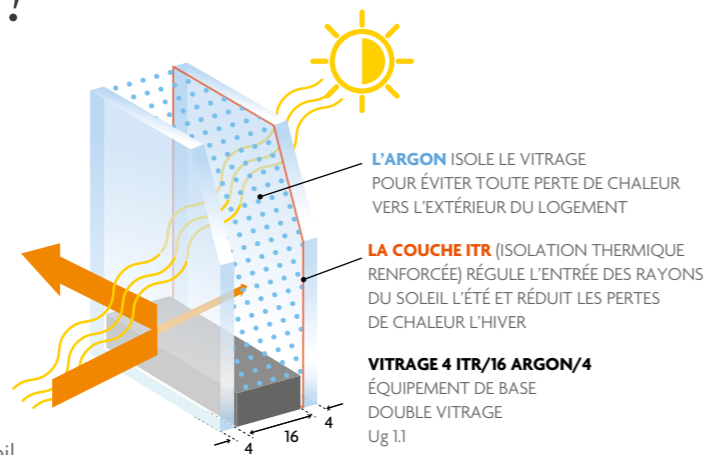

**SEUIL ALUMINIUM** POUR PORTES-FENÊTRES DE 40 mm AVEC RUPTURE DE PONT THERMIQUE

**SEUIL ALUMINIUM** POUR PORTES-FENÊTRES DE 20 mm EN OPTION, **ADAPTÉ AUX NORMES PMR** (PERSONNES À MOBILITÉ RÉDUITE) AVEC OU SANS RUPTURE DE PONT THERMIQUE

SEUIL ALUMINIUM EN OPTION

Savoir interpréter les différents coefficients

**Uw** représente la capacité d'une menuiserie à véhiculer la chaleur de la fenêtre entière. Plus ce coefficient est petit, meilleur sera le caractère isolant de la fenêtre.

**Ug** représente la capacité du vitrage à transmettre la chaleur. Plus ce coefficient est petit, meilleur sera le caractère isolant du vitrage.

# Une isolation thermique renforcée et une étanchéité à l'eau et à l'air de haut niveau !

De base, les fenêtres AM-PVC 82 sont équipées d'un **double vitrage à Isolation Thermique Renforcée** ou ITR. Cela signifie que l'un des vitrages est recouvert sur sa face intérieure d'une fine couche d'oxydes métalliques. Cette protection totalement invisible permet de limiter l'entrée des rayons du soleil l'été et de réduire les pertes de chaleur vers l'extérieur l'hiver. Quant à l'espace entre les 2 vitrages, il est rempli d'Argon, gaz à faible conductivité thermique. Le composite offre une meilleure résistance aux infiltrations d'air par son inertie : moins de déformation des ouvrants les jours de grand vent.