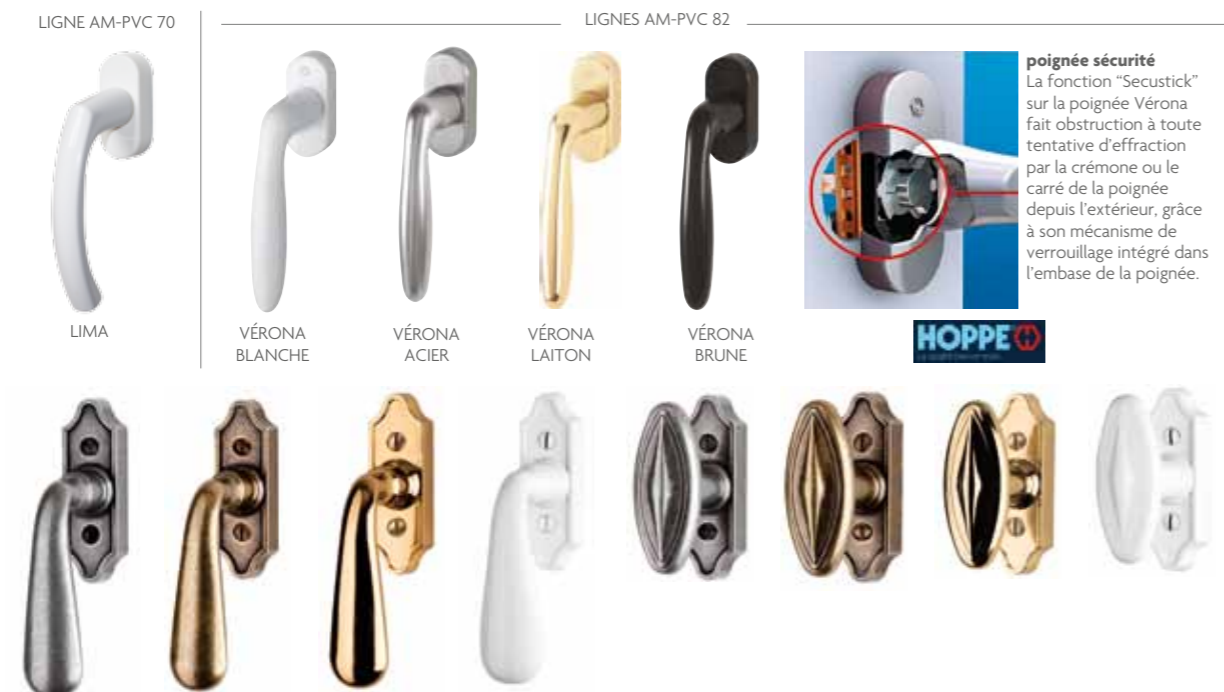

\* Liste des équipements compatibles sur [somfy.fr](http://somfy.fr)

Atlantem intègre en standard la technologie nécessaire pour votre maison connectée.

Ainsi le portail, la porte de garage et les volets roulants sont facilement pilotables de n'importe où ! Vous êtes alertés par SMS ou mail en cas de problème\* sur un équipement.

Vous pouvez faire évoluer simplement votre installation (lumières, thermostat, alarme,...) sans ajout de module ou de câblage compliqués.

\* Disponible en option

Radio Technology Somfy

## Des poignées au choix

Vos menuiseries PVC Atlantem AM-PVC 82 sont équipées de base de poignée "Secustick" à sécurité renforcée.

**poignée sécurité**  
La fonction "Secustick" sur la poignée Vérona fait obstruction à toute tentative d'effraction par la crémonne ou le carré de la poignée depuis l'extérieur, grâce à son mécanisme de verrouillage intégré dans l'embase de la poignée.

POIGNÉES BÉQUILLE OU BOUTON  
Disponibles dans les finitions : vieux fer, laiton vieilli, laiton poli, blanche.