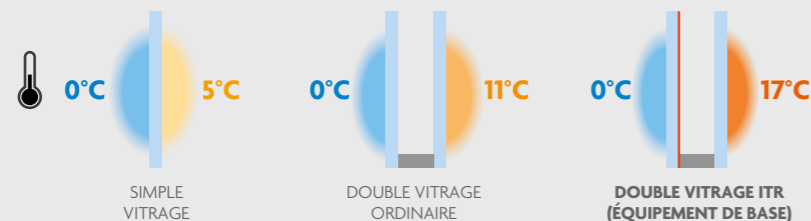

Une isolation phonique pour plus de sérénité

AFFAIBLISSEMENT ACOUSTIQUE
de **29** à **40 dB** (RA, tr)

Facteur de stress, le bruit est un élément à prendre en compte dans le choix d'une fenêtre. AM-PVC 82 offre un excellent niveau d'étanchéité. Qui dit étanchéité à l'air, dit également étanchéité au bruit (on parle d'affaiblissement acoustique). Le choix du vitrage est un élément essentiel pour optimiser l'affaiblissement acoustique de la fenêtre. Plus votre logement est exposé au bruit, plus il est important d'opter pour un vitrage à forte isolation acoustique : la perception du bruit extérieur peut être ainsi divisée par deux ou plus. Avec les options de vitrage, vous allez retrouver la sérénité et gagner en qualité de sommeil !