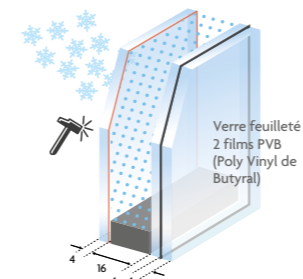

VITRAGE 4ITR/16 ARGON/44.2
VERRE SÉCURITÉ
Coefficient **Ug 1.1**