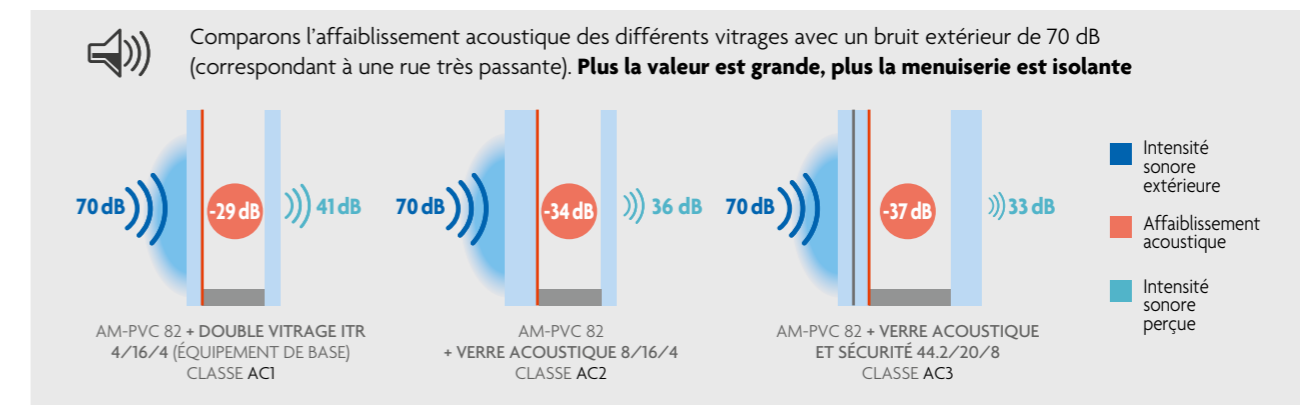

Affaiblissement acoustique d'AM-PVC 82 en fonction du vitrage

Le saviez-vous ?

3 dB de moins pour une fenêtre = une perception du bruit divisée par 2 !

L'isolation phonique est échelonnée entre AC1 et AC4

Classe	Recommandé pour	Réduction du bruit en dB
AC1	Tout environnement	28 à 32
AC2	Proximité d'une voie fréquentée	33 à 35
AC3	Environnement bruyant	36 à 39
AC4	Environnement très bruyant	40 et +