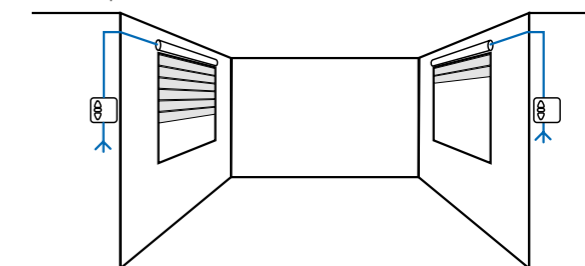

LA TECHNOLOGIE FILAIRE

Adaptée pour un seul volet roulant à motoriser. Le moteur est relié au point de commande par un câblage électrique.