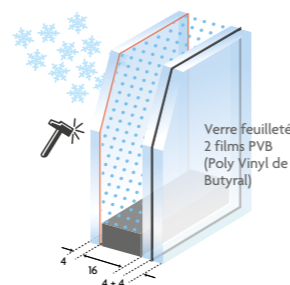

# Le choix de la sécurité renforcée

VERROUILLAGE DU VANTAIL SECONDAIRE

**GÂCHES FOURCHETTES** (OPTION) SÉCURITÉ MAXIMALE ET GALETS CHAMPIGNONS À TÊTE OCTOGONALE

RENFORCEMENT INTÉGRAL

VERRE SÉCURITÉ  
**VITRAGE 4/16/44.2 ITR ARGON**  
Coefficient **Ug 1.1**