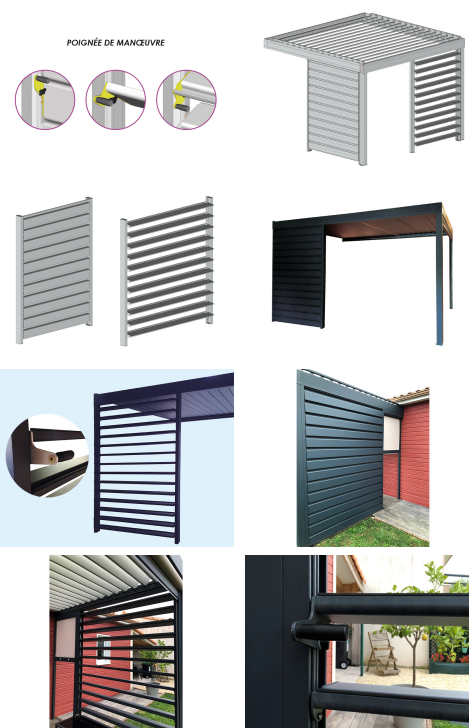

CLAUSTRA À LAMES ORIENTABLES

Description du produit :

Ce claustra est spécialement conçu pour les Pergolames ou Pergotoile mais peut aussi être utilisé sur un balcon ou une terrasse en brise-vue et protection contre le vent.

COMPOSITION DE L'ARMATURE :

- Armature laquée blanche RAL 9010 brillant ou anthracite 7016 sablé et visserie d'assemblage en inox.
- Lames laquées blanche RAL 9010 brillant ou anthracite 7016 sablé double parois de 35 mm d'épaisseur et 190 mm de hauteur.

DIMENSIONS MAXI :

- Hauteur maximum : 2500 mm
- Largeur maximum : 2000 mm

MANŒUVRE :

- Manuelle par poignée d'orientation.